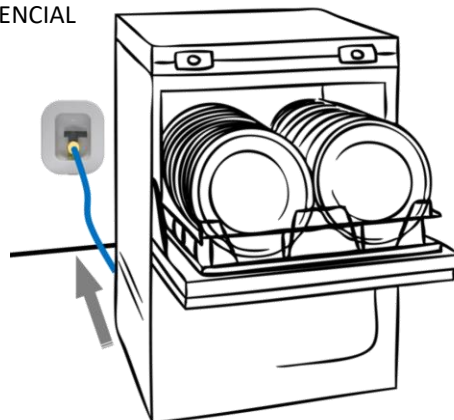

IMAGEN REFERENCIAL