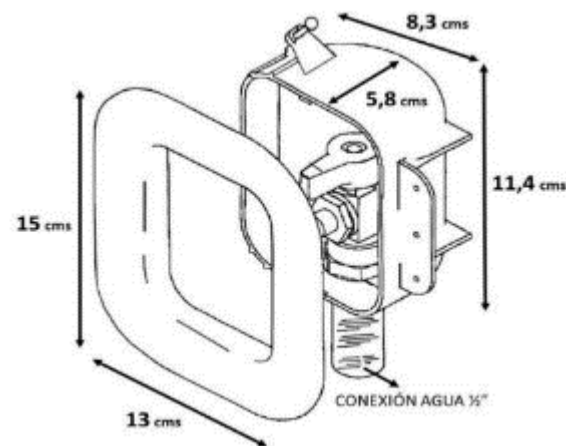

Oatey®

KIT LLAVE EMPOTRABLE LAVAVAJILLA

ESPECIFICACIÓN TÉCNICA

CÓDIGO 90T39136

- Material ABS de alto impacto, con filtro UV.
- Conexión en 1/2 " a la red de agua.
- Profundidad caja 5,8 cms.
- La válvula tiene una conexión de 3/4 ".
- Embellecedor regulable 15 x 13 cms.

USO Y BENEFICIOS

- Uso residencial, suministra agua al lavavajilla.
- Optimiza y aprovecha mejor el espacio.
- Diseño innovador.

MEDIDAS	COLOR	MATERIAL	PESO
8,3 x 11,4 CMS	BLANCO	ABS	300 gr.

CERTIFICACIÓN