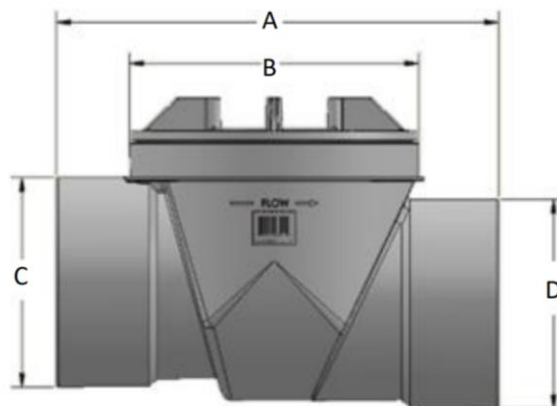

VÁLVULAS ANTI RETORNO

ESPECIFICACIÓN TÉCNICA

- Material PVC de alta resistencia.
- Tapa de fácil apertura y limpieza.
- Hermeticidad garantizada.

USO Y BENEFICIOS

- Elimina el riesgo cuando el colector entra en presión, y se devuelven las aguas servidas a la vivienda.
- Evita ingreso malos olores y fauna nociva

CÓDIGO	MEDIDA	MATERIAL	COLOR
90T43910	110 mm	PVC	BLANCO
90T43911	160 mm	PVC	BLANCO

CERTIFICACIÓN

CÓDIGO	90T43910	90T43911
Medidas en cm.		
A	29	39
B	20	25
C	13	18
D	13	18