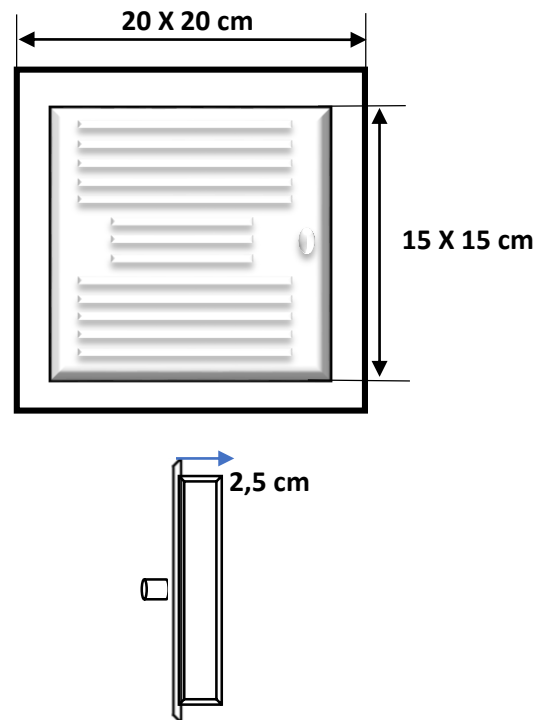

DIMENSIONES

REPRESENTACIONES EN CHILE

El Rosal 4560, Huechuraba
Teléfono 2 28704300
mail: ventas@tomatsa.cl
www.tomatsa.cl
www.oateychile.cl