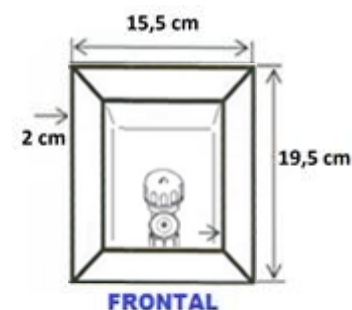

MONO-KIT Empotrable Lavadora

ESPECIFICACIÓN TÉCNICA

CÓDIGO 91T34533

- Fabricado en material Polipropileno y diseñado para organizar y mejorar terminaciones.
- Incluye 1 llave con salida superior $\frac{3}{4}$ " HE y conexión de $\frac{1}{2}$ " HI la red de agua

USO Y BENEFICIOS

- Diseñado para dar una buena terminación y funcionalidad para la zona de lavandería, lo que permite optimizar al máximo el espacio.
- Reduce costos de post-venta.

ACHO	ALTO	FONDO
27 cm	19 cm	15 cm