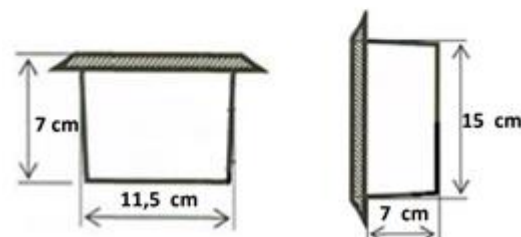

MONO-KIT Empotrable Lavadora

ESPECIFICACIÓN TÉCNICA

CÓDIGO 91T34533

- Fabricado en material Polipropileno y diseñado para organizar y mejorar terminaciones.
- Incluye 1 llave con salida superior $\frac{3}{4}$ " HE y conexión de $\frac{1}{2}$ " HI la red de agua

USO Y BENEFICIOS

- Diseñado para dar una buena terminación y funcionalidad para la zona de lavandería, lo que permite optimizar al máximo el espacio.
- Reduce costos de post-venta.

ACHO	ALTO	FONDO
27 cm	19 cm	15 cm